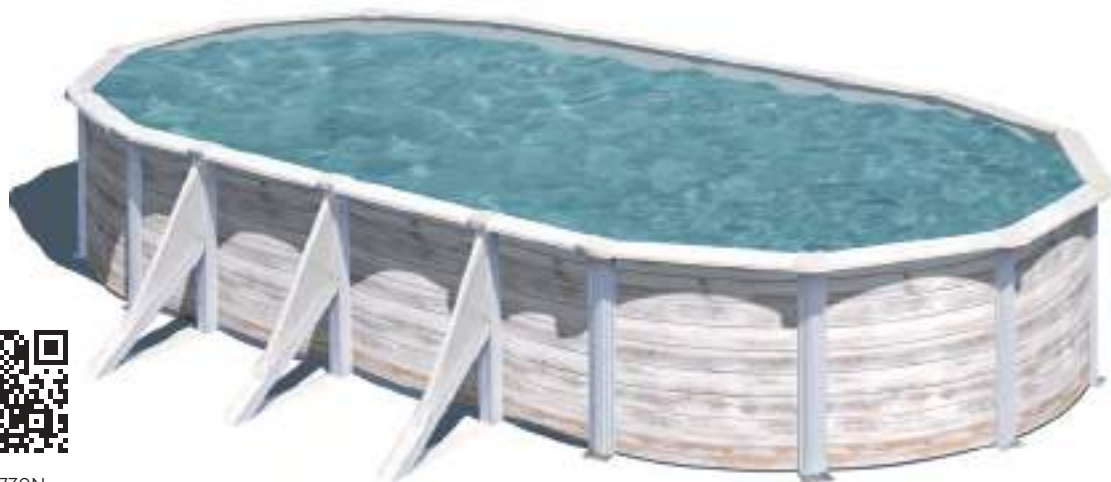

- Depuradora arena
- Sand filter
- Filtre à sable
- Filtro a sabbia

- Escalera de seguridad
- Safety ladder
- Échelle sécurité
- Scala di sicurezza

- Tapiz protector
- Floor tapestry
- Tapis de sol en feutre
- Telo di protezione

dream pool

serie

FINLANDIA

KIT730N

	KIT730N	KIT610N	KIT500N
	730x375 cm	610x375 cm	500x300 cm
	120 cm	120 cm	120 cm
	25,32 m ³	20,89 m ³	14,55 m ³
	287 kg	235 kg	224 kg
	1/90x80	1/80x60	1/80x60
	4 m ³ /h	4 m ³ /h	4 m ³ /h
	✓	✓	✓
	770x595 cm	650x595 cm	540x520 cm
	 8 412081 313740	 8 412081 313757	 8 412081 313764